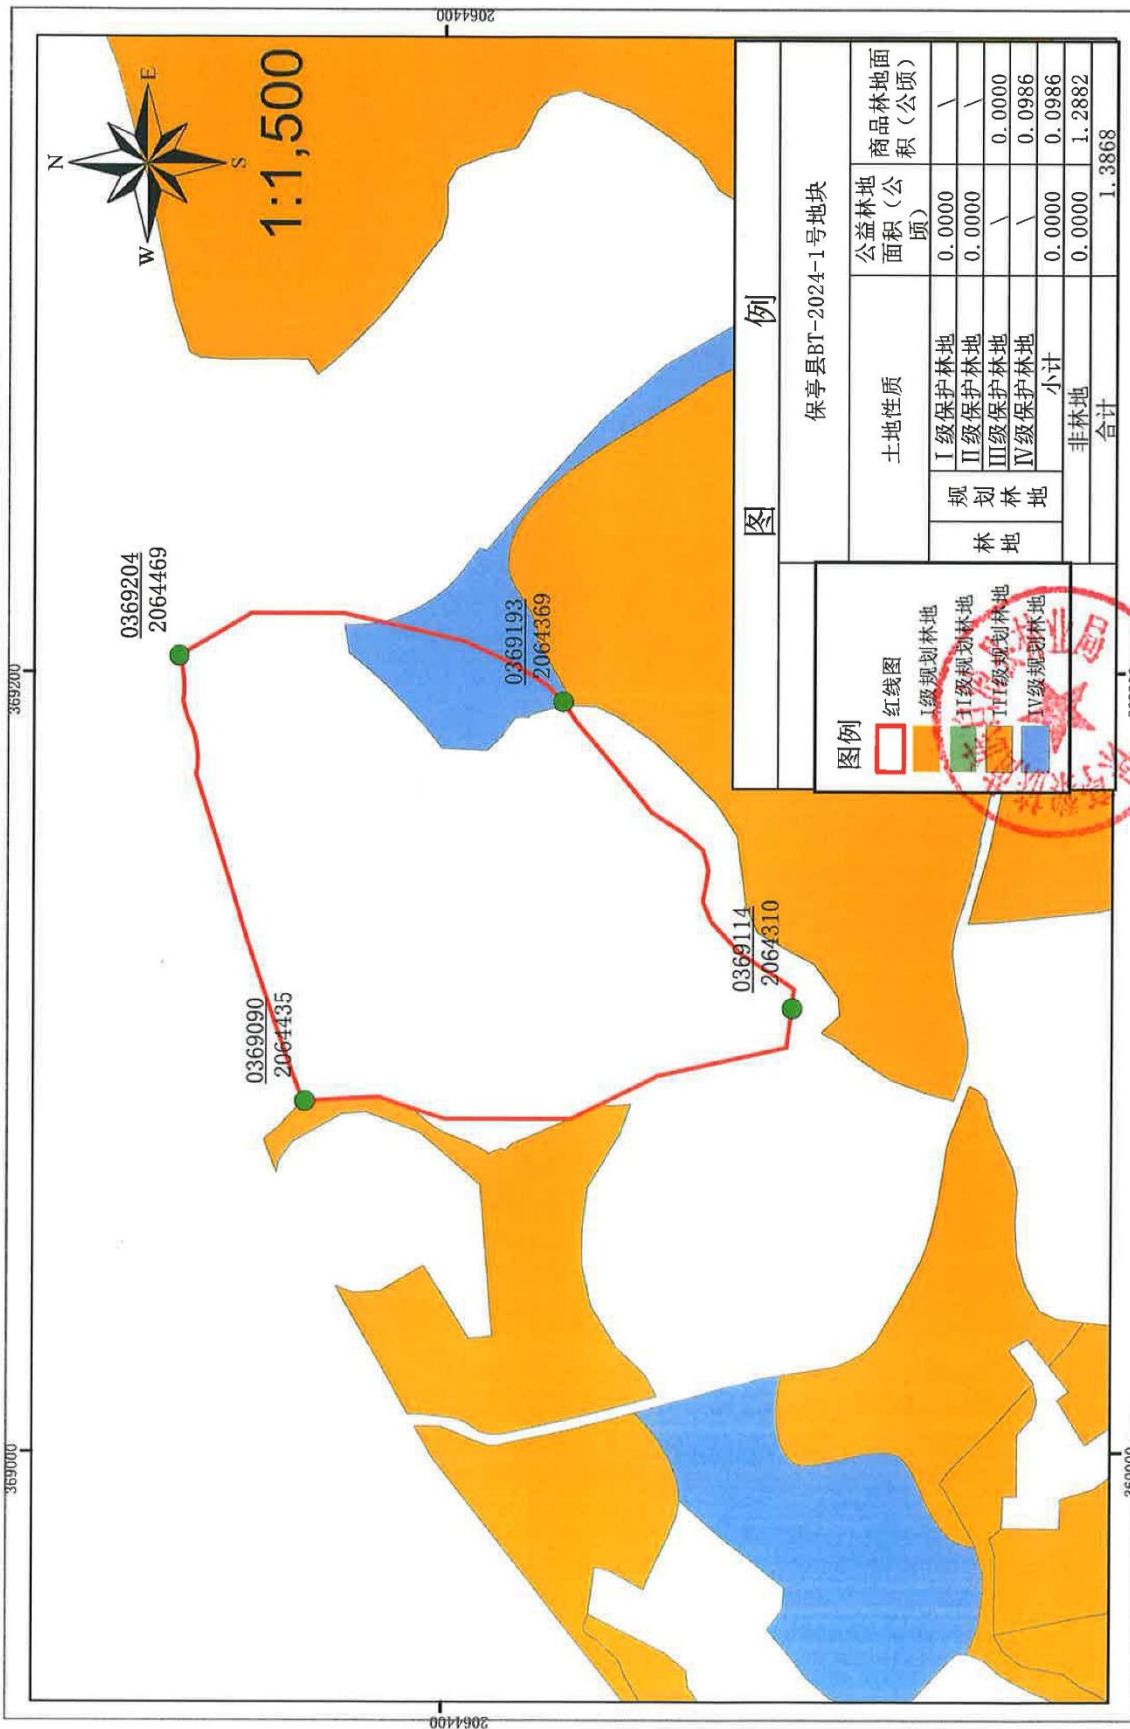

附图7：项目林地保护利用规划（2021-2035年）局部图

保亭黎族苗族自治县林地保护利用规划（2021-2035）局部图

2024年8月绘制

制图单位：保亭黎族苗族自治县林业局

大地2000坐标系