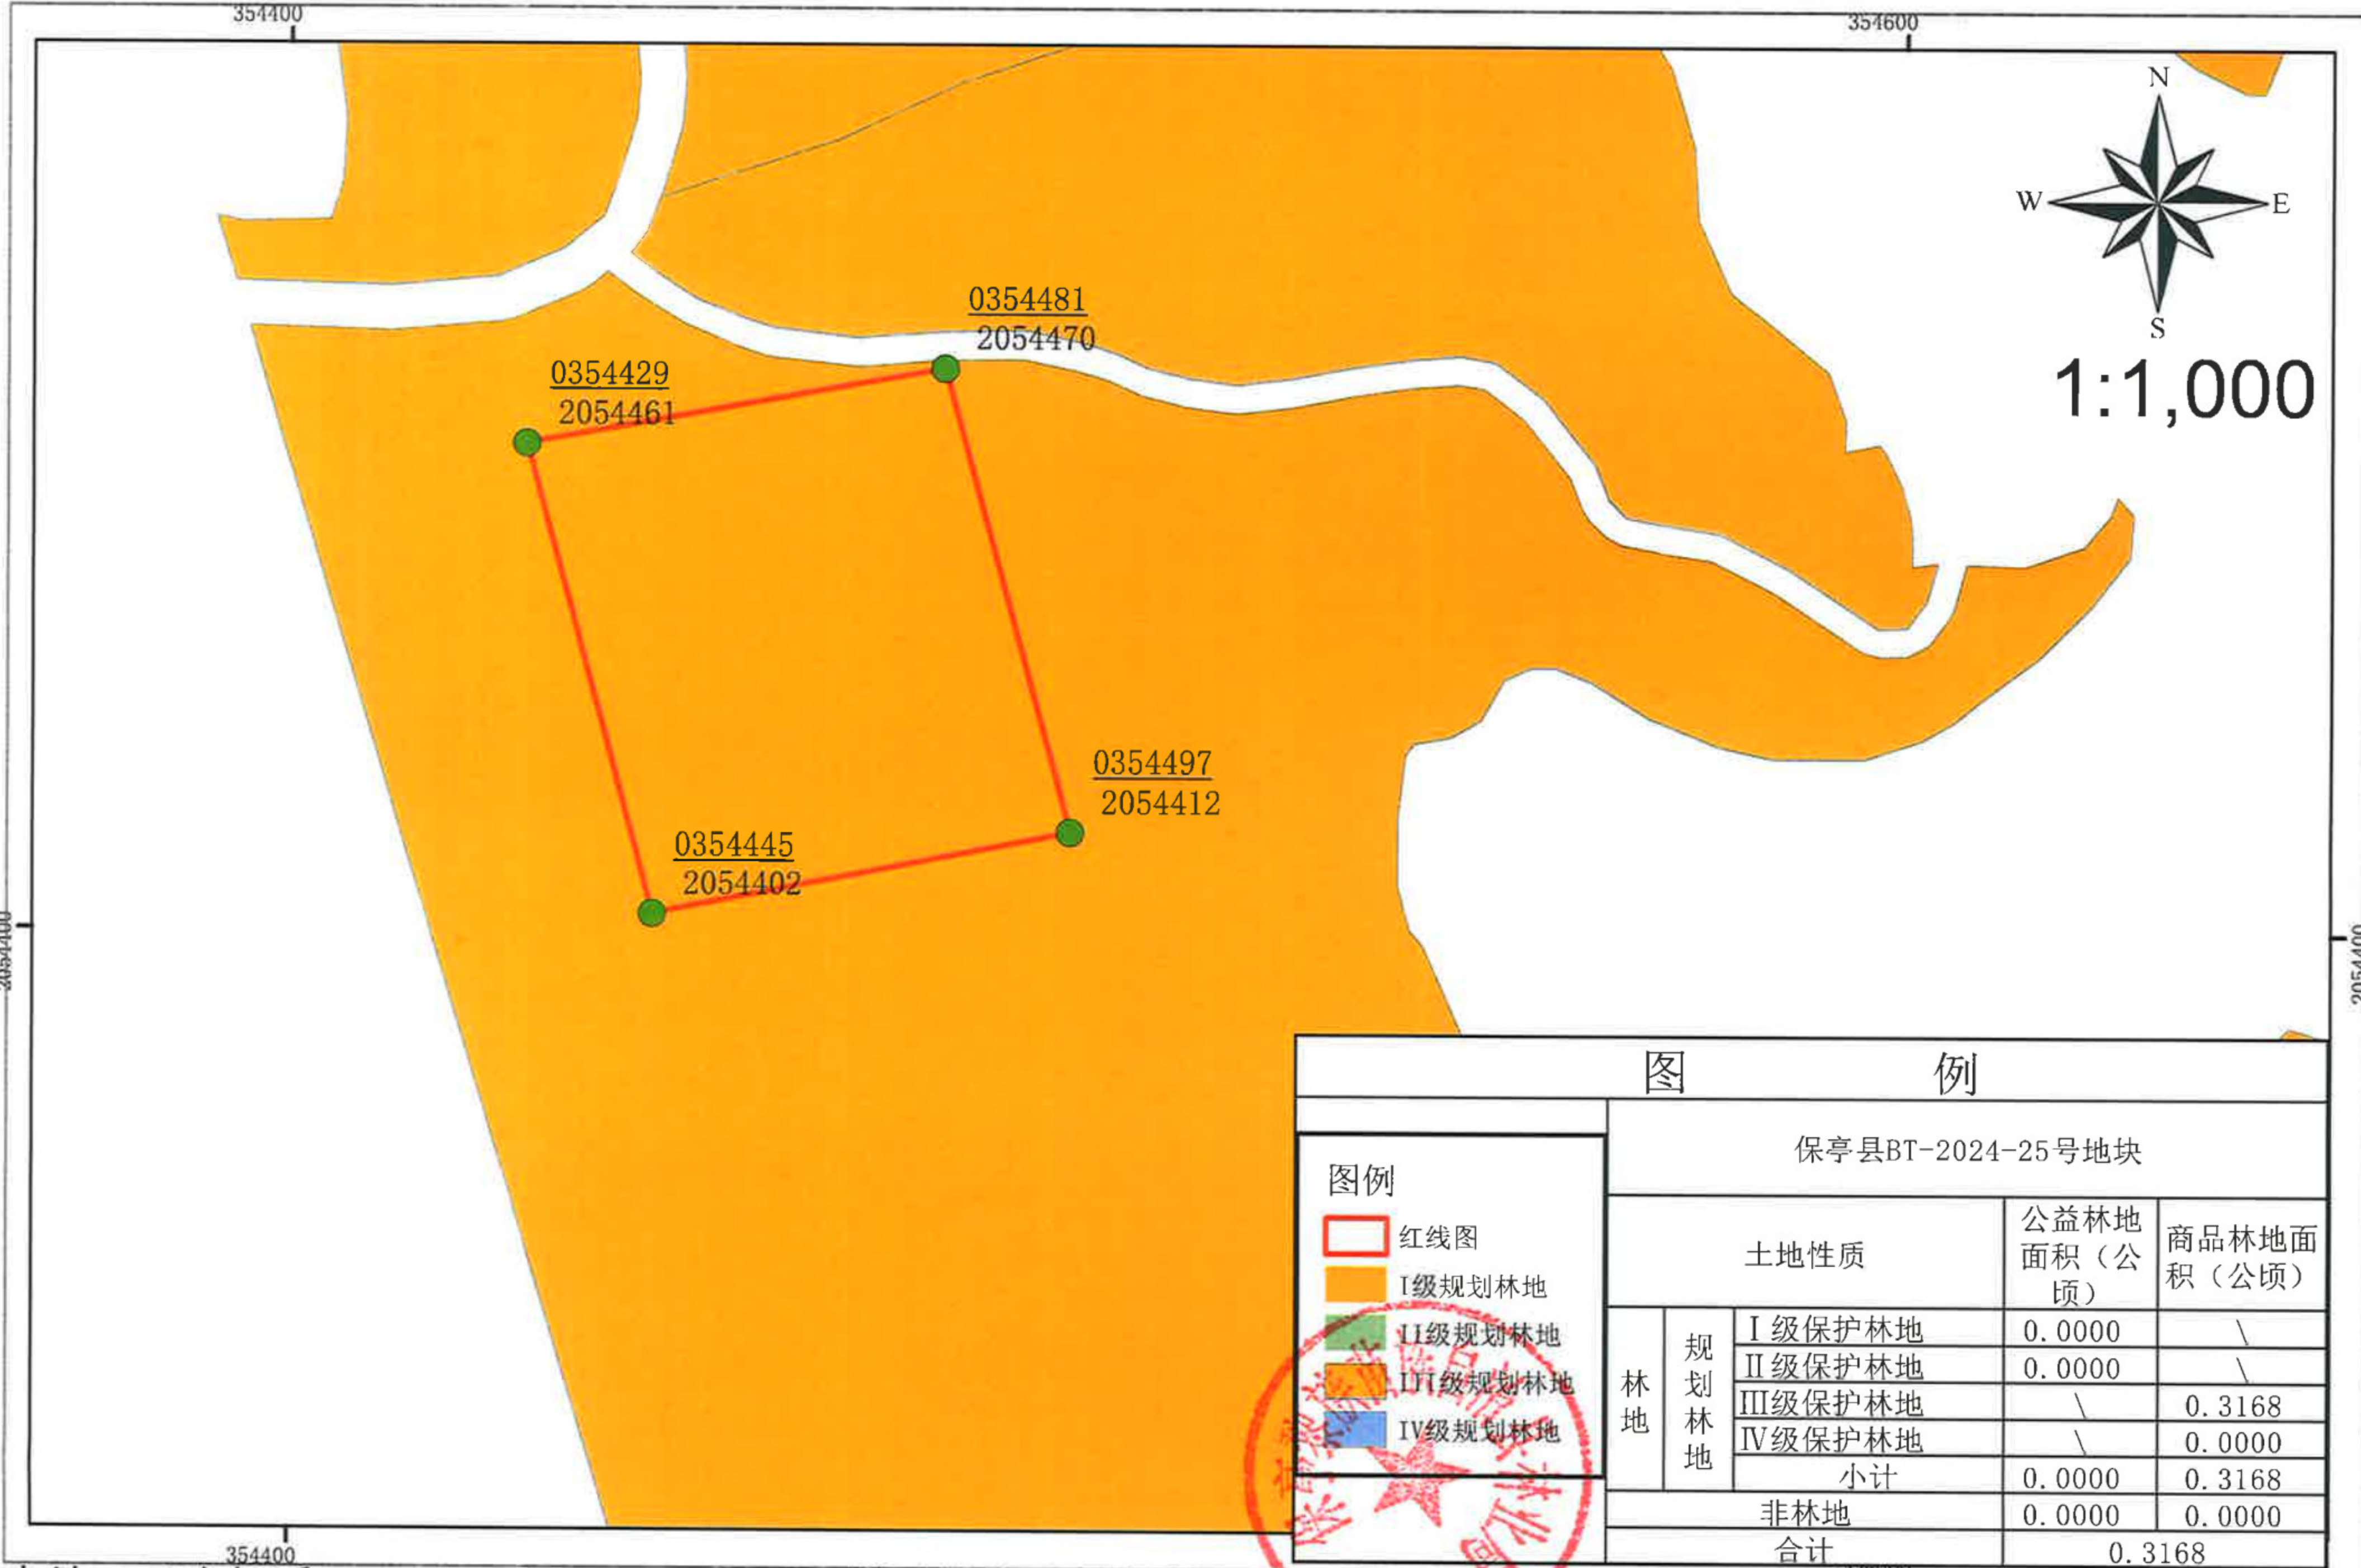

保亭黎族苗族自治县林地保护利用规划（2021-2035）局部图

大地2000坐标系

制图单位：保亭黎族苗族自治县林业局

2024年8月绘制