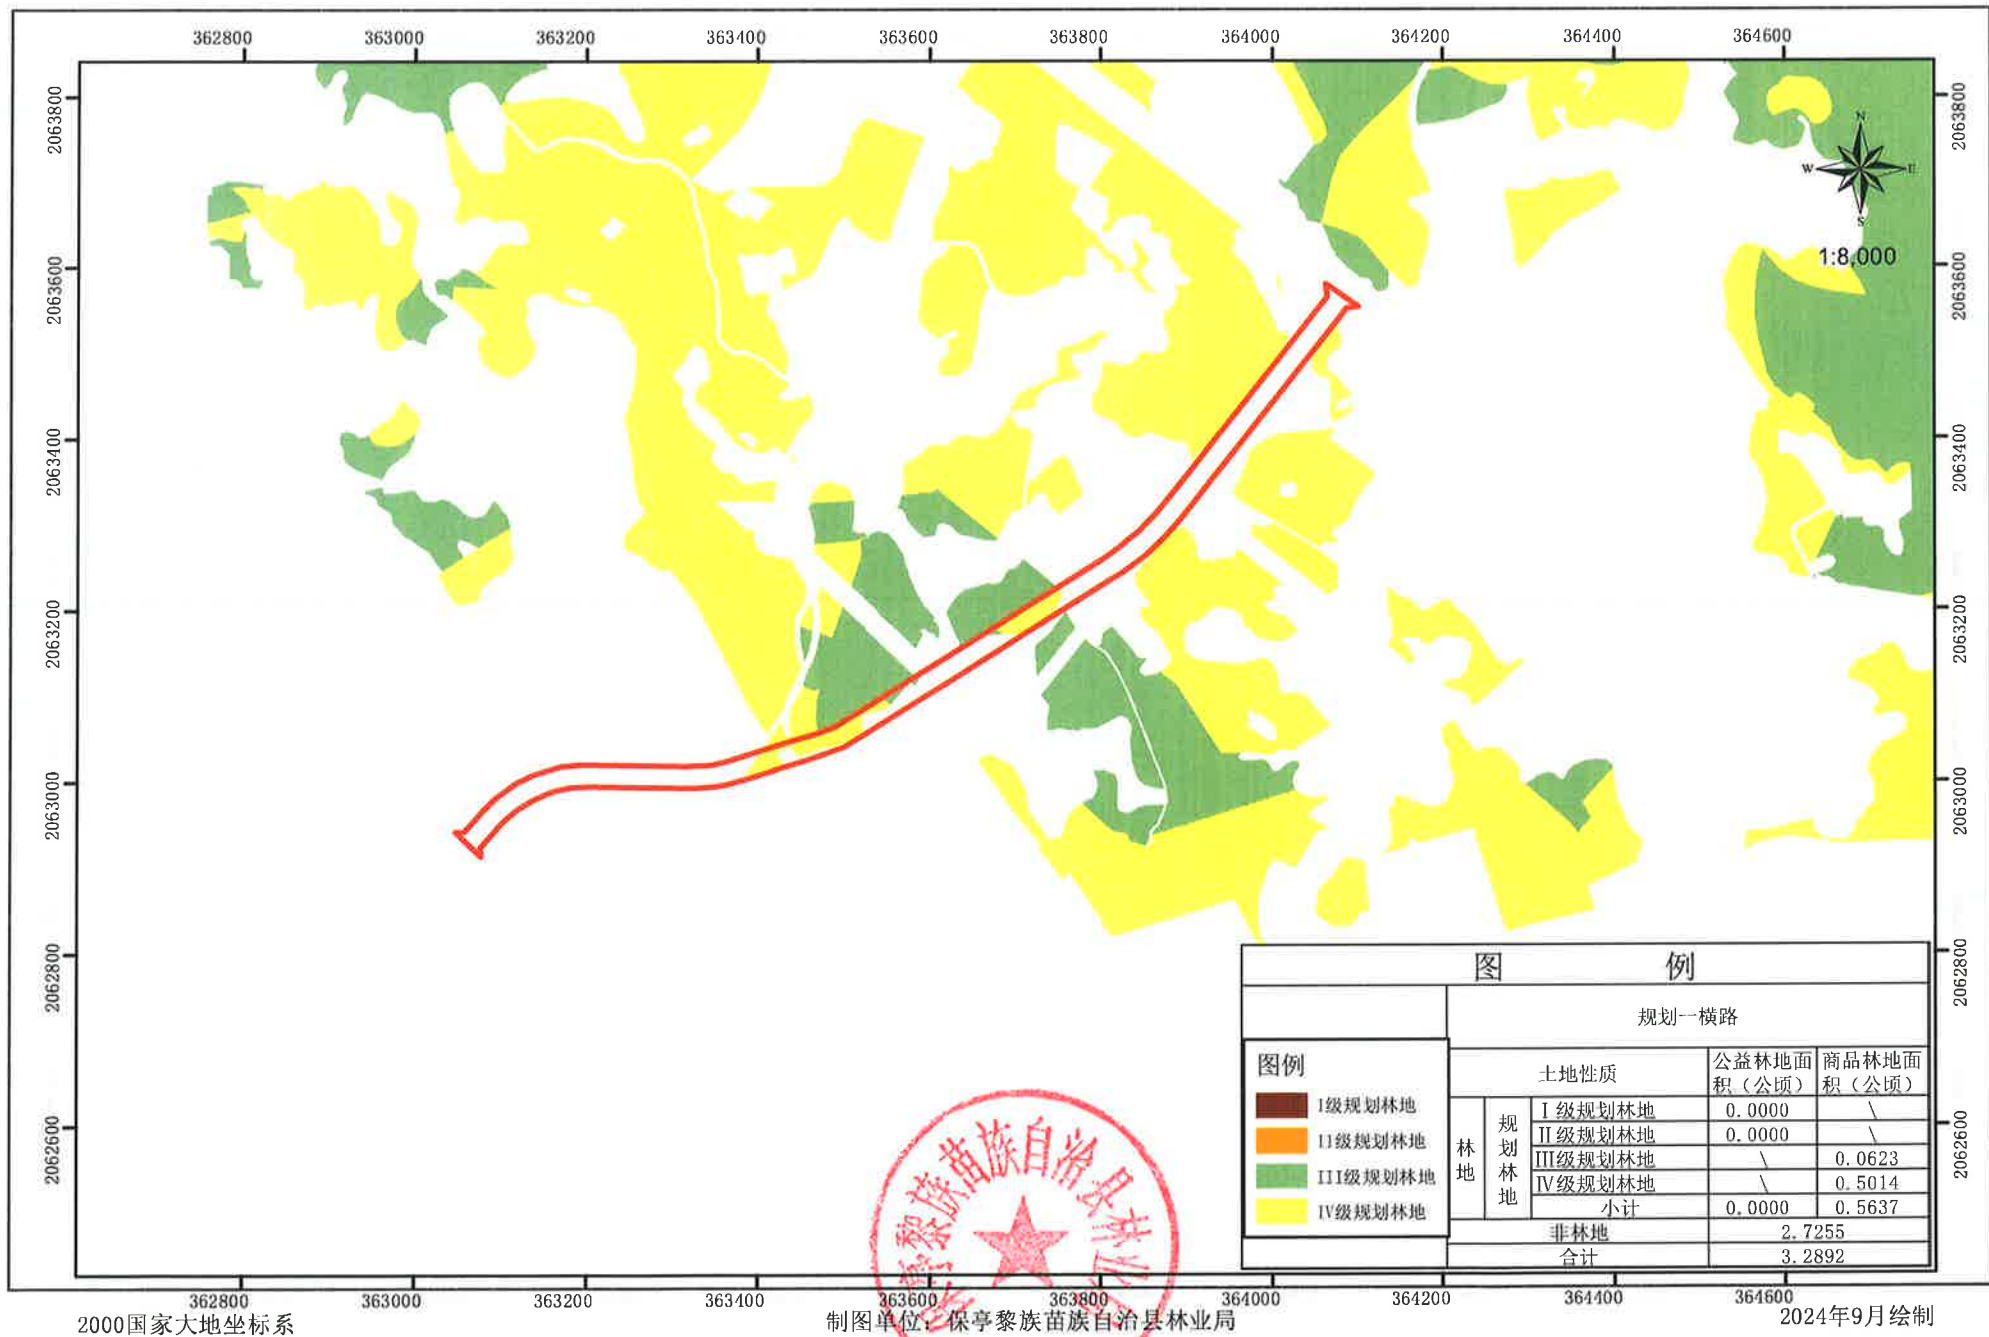

保亭黎族苗族自治县林地保护利用规划（2021-2035年）局部图

图 例				
规划一横路				
		土地性质	公益林地面积 (公顷)	商品林地面积 (公顷)
林地	规划林地	I级规划林地	0.0000	\
		II级规划林地	0.0000	\
		III级规划林地	\	0.0623
		IV级规划林地	\	0.5014
	小计		0.0000	0.5637
非林地			2.7255	
合计			3.2892	